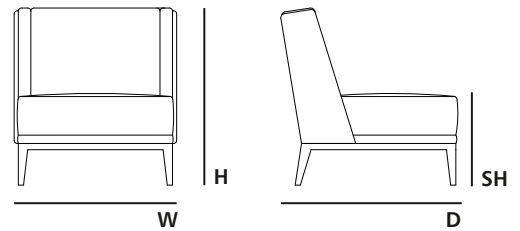

STRUCTURE | ESTRUTURA | ESTRUCTURA
Available in all MAB lacquered and wood leaf finishes
Disponível em todos os acabamentos lacados e folhas de madeira MAB
Disponible en todos los acabados de lacas y chapas MAB

TECHNICAL | TÉCNICO | TÉCNICO

BRT01

DIMENSIONS | DIMENSÕES | DIMENSIONES mm

W 780 H 850 D 850 SH 440
W 30,7" H 33,4" D 33,4" SH 17,3"

PACKAGING | EMBALAGEM | EMBALAJE

VOLUME | VOLUME | VOLUMEN mm
0,73 m3 | 25,8 ft3 (Packed) | (Embalado) | (Embalado)